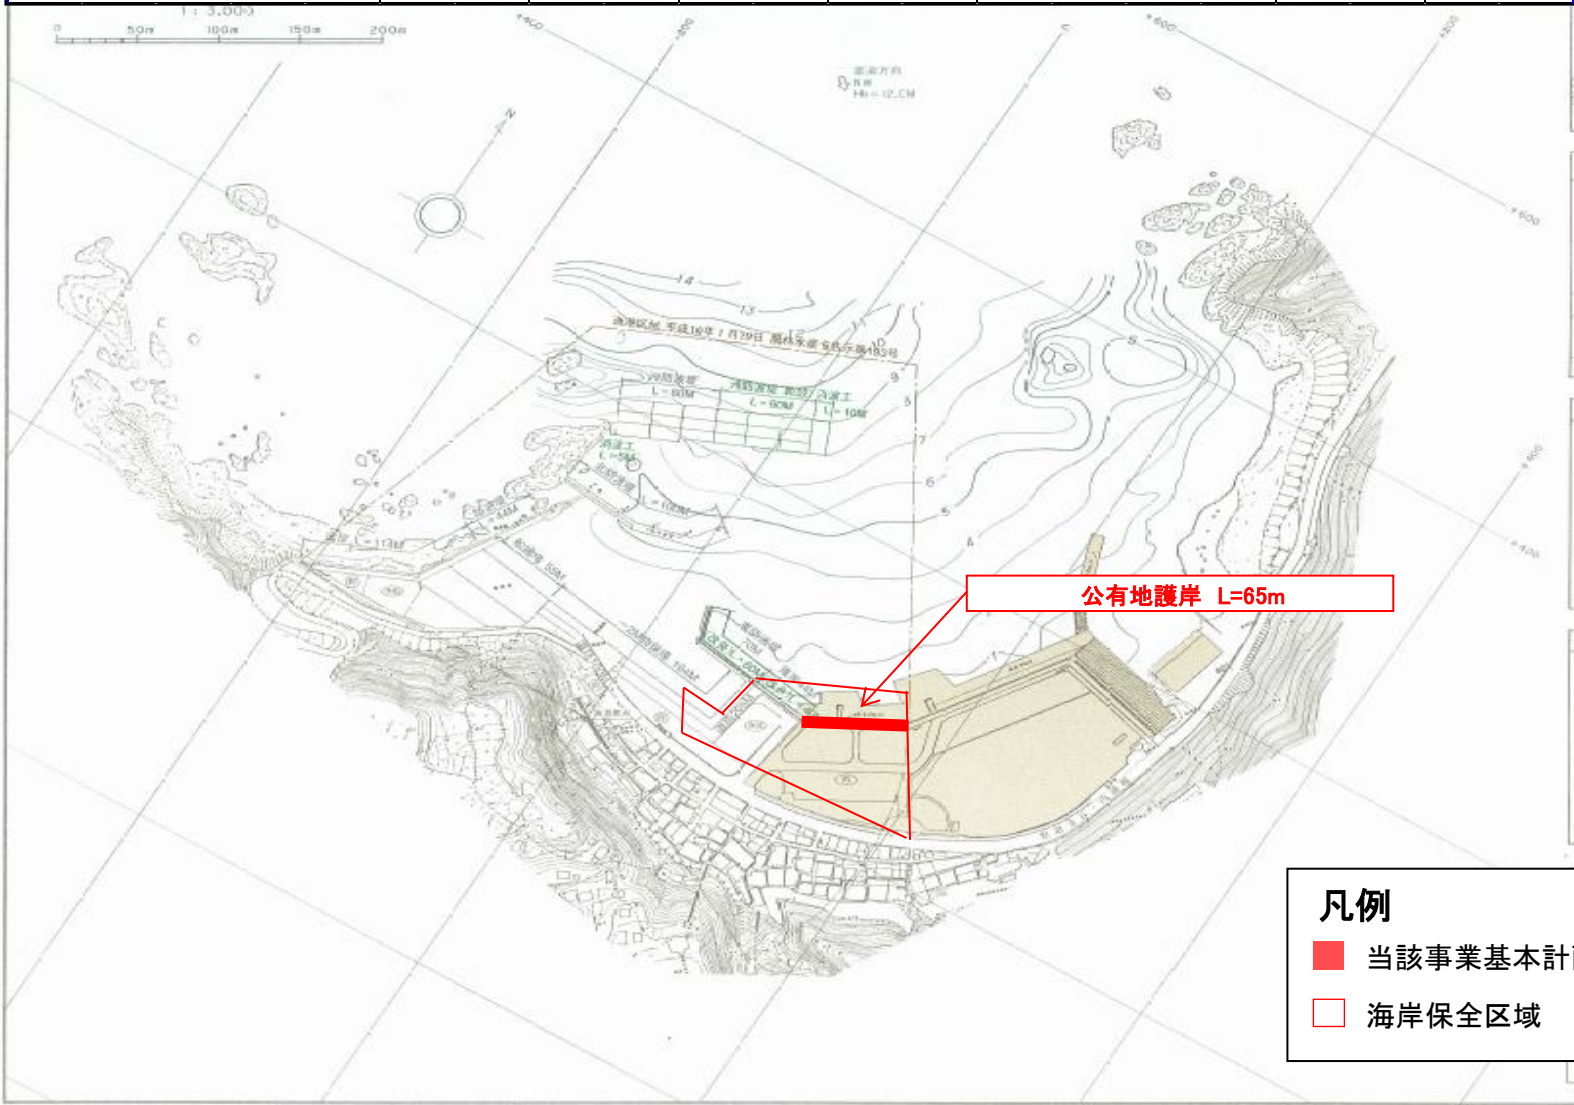

釜谷漁港海岸 事業計画平面図	縮尺	着工年度	事業種別	海岸管理者	海岸保全区域指定	都道府県名	所管別
		平成30年度	老朽化	粟島浦村	平成2年10月16日	新潟県	離島

凡例

- 当該事業基本計画の対象施設
- 海岸保全区域