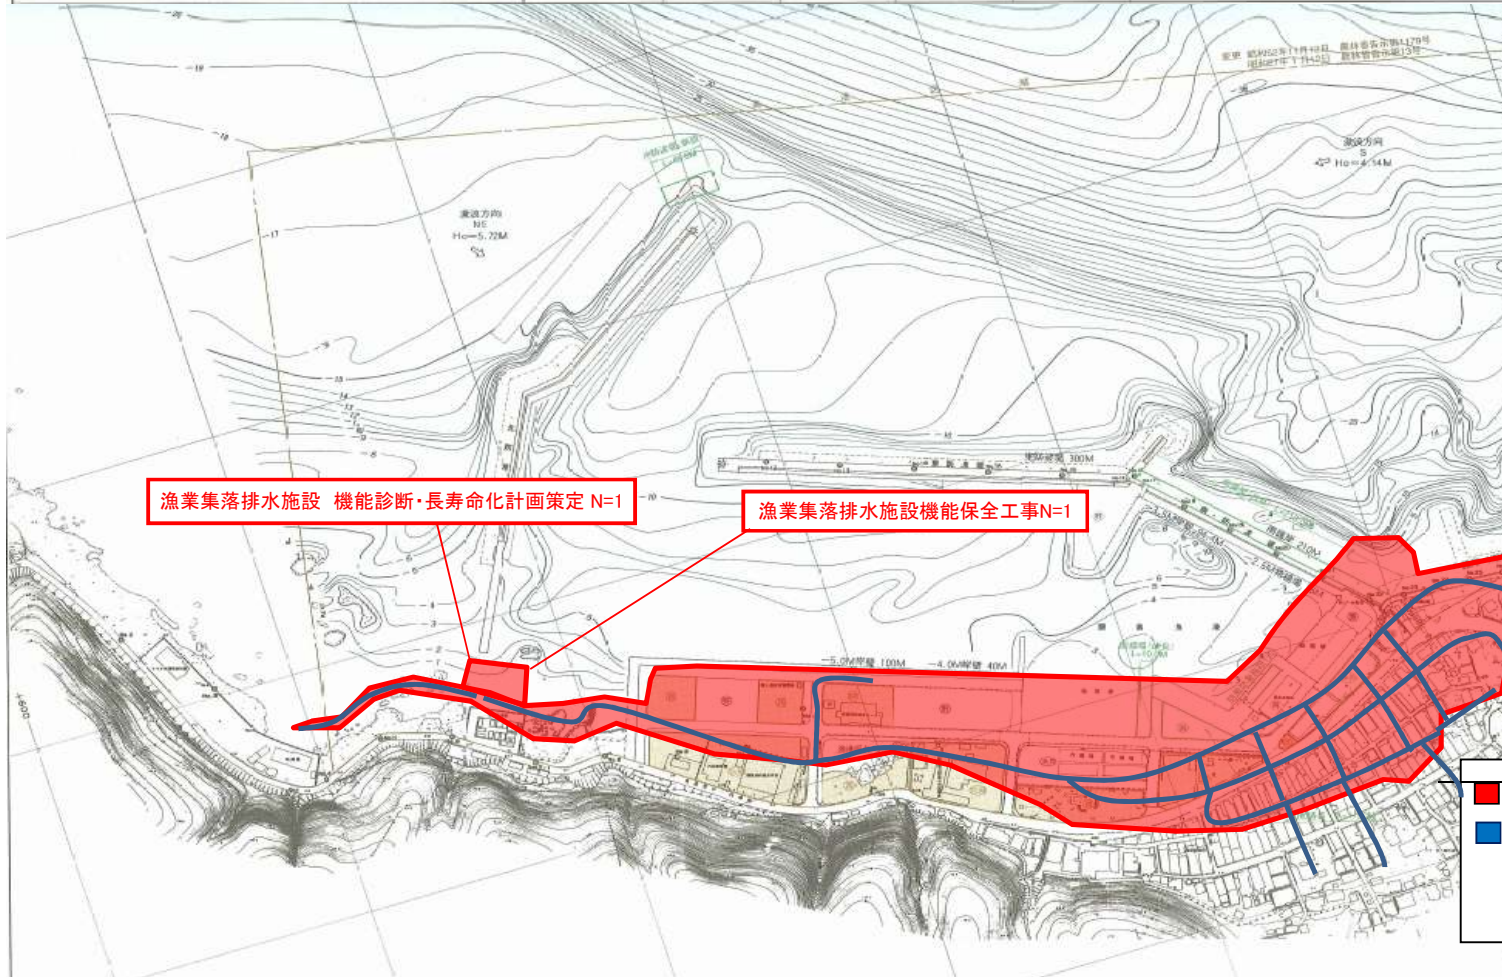

栗島漁港漁業集落環境整備平面図

栗島漁港広域漁港整備事業(一般)計画平面図	漁港番号	種別	所管	事業主体	管理者	施行場所
	2240010	第4種	離島	新潟県	新潟県	新潟県岩船郡栗島浦村大字内浦

漁港漁村環境整備事業(水産飲雑用水施設)整備平面図

釜谷漁港防災安全施設整備平面図