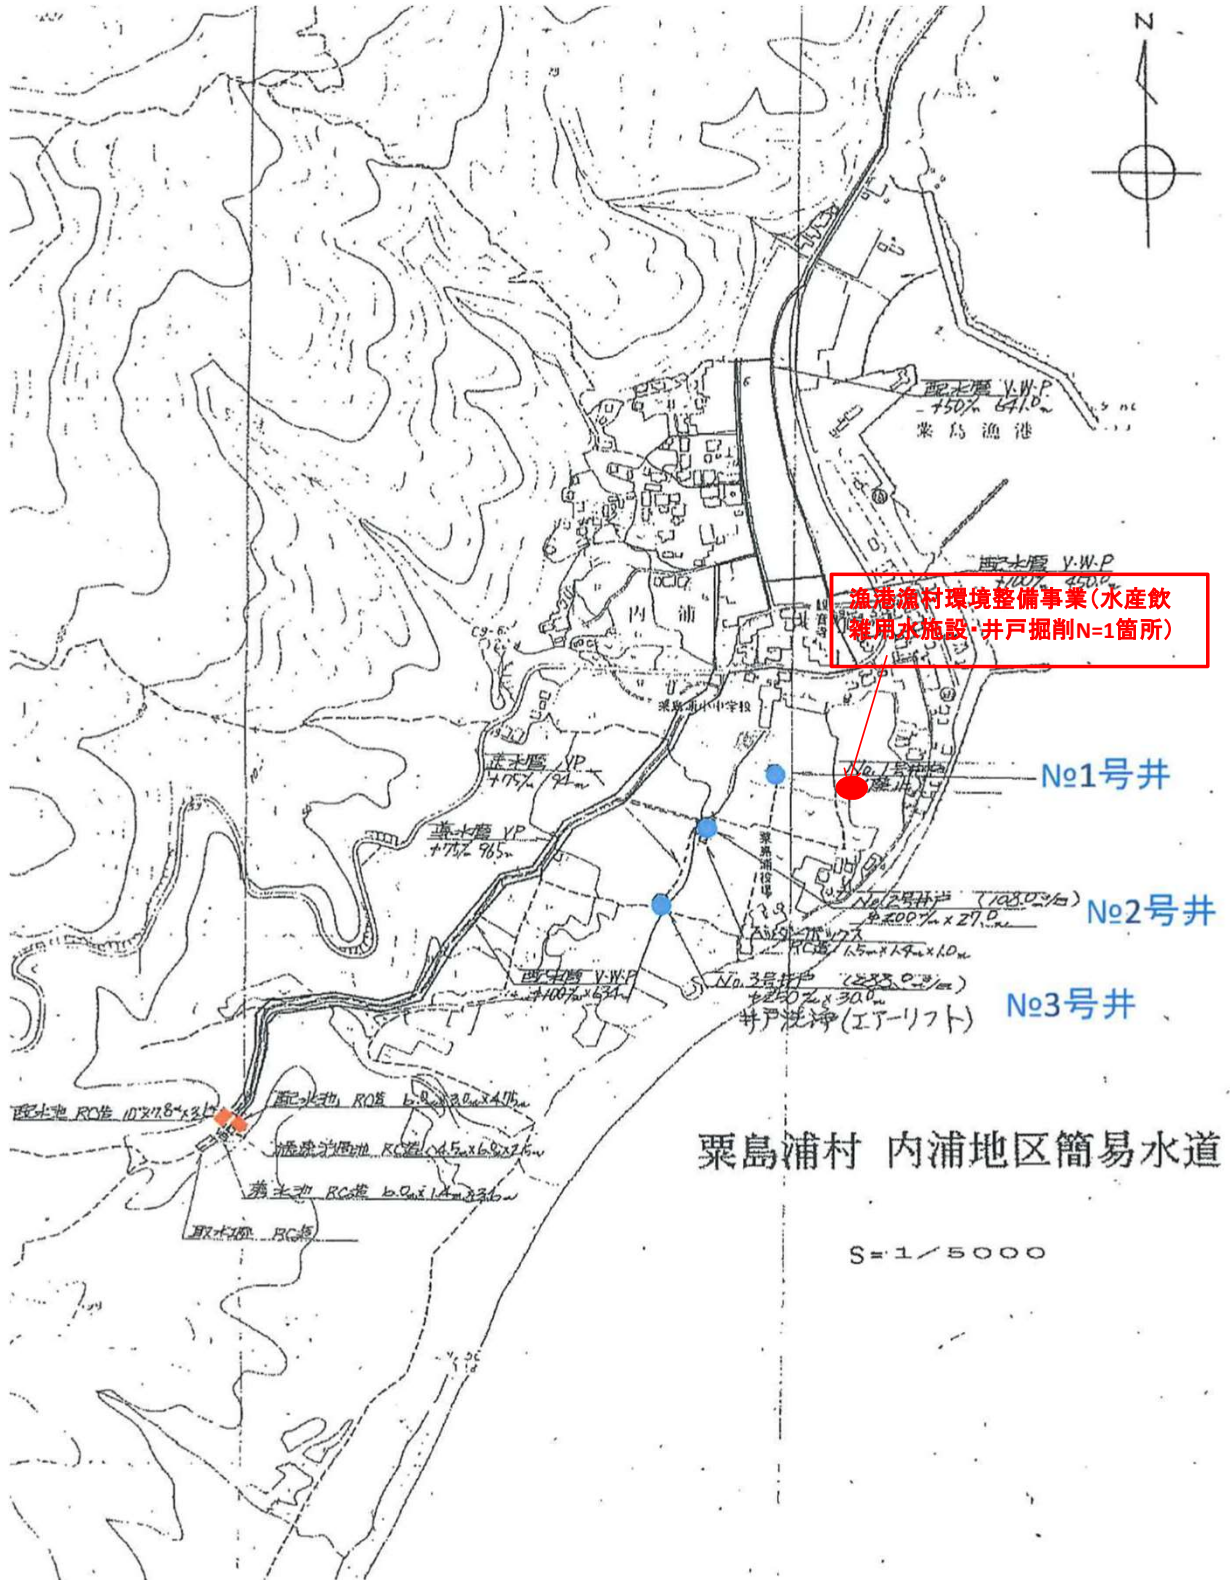

栗島漁港漁業集落環境整備平面図

栗島漁港広域漁港整備事業(一般)計画平面図	漁港番号	種別	所管	事業主体	管理者	施行場所
	2240010	第4種	離島	新潟県	新潟県	新潟県岩船郡栗島浦村大字内浦

漁港漁村環境整備事業(水産飲雑用水施設)整備平面図

釜谷漁港防災安全施設整備平面図